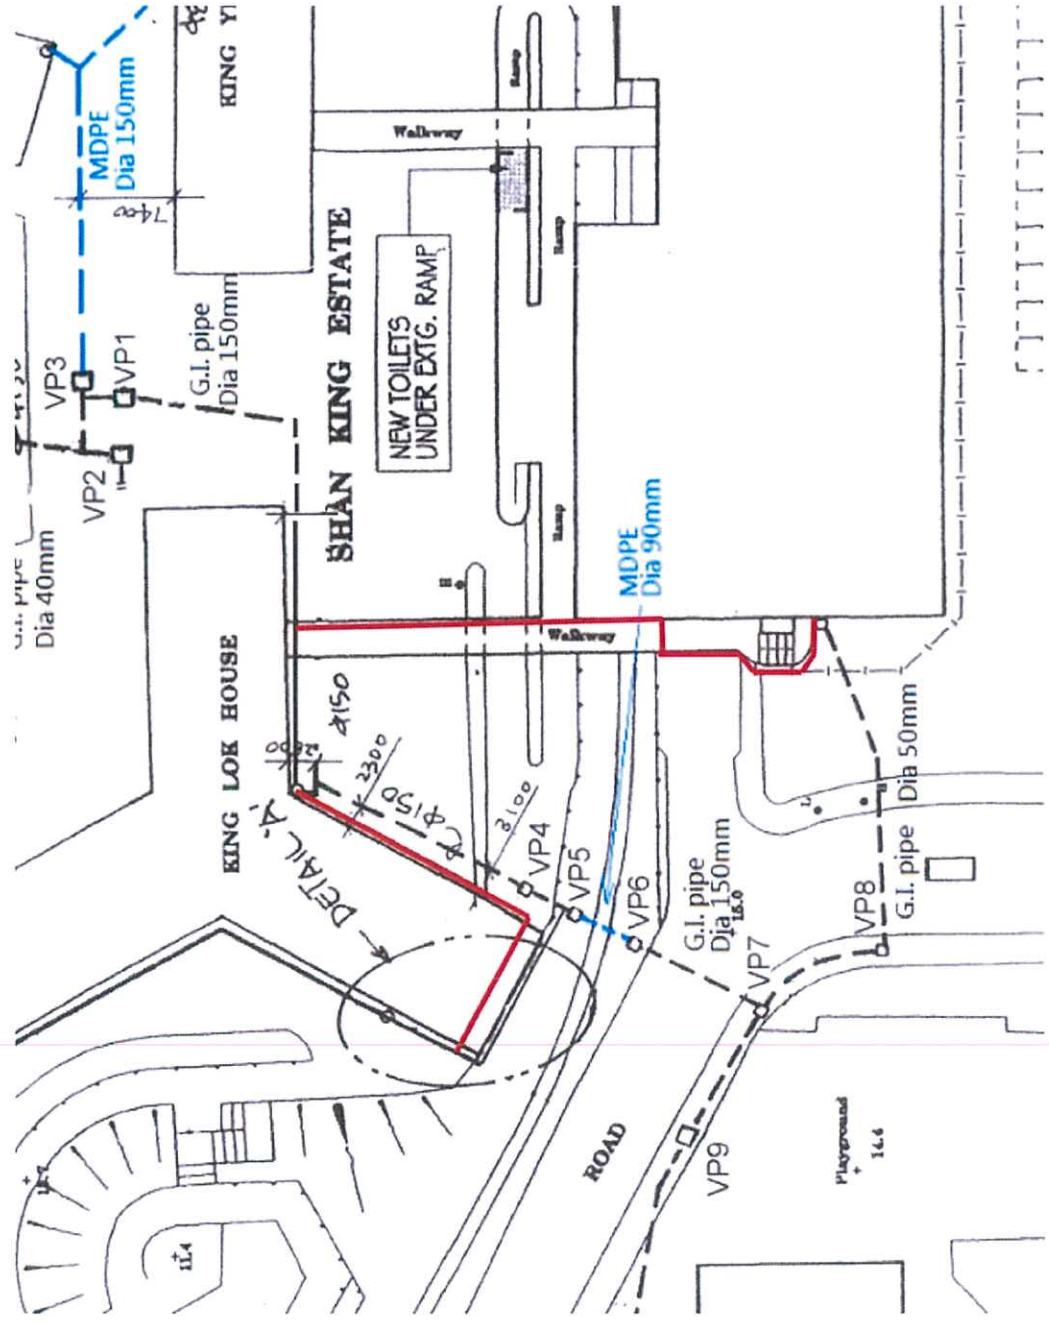

Figure 8: Preliminary pipe route (Indicated by red line)