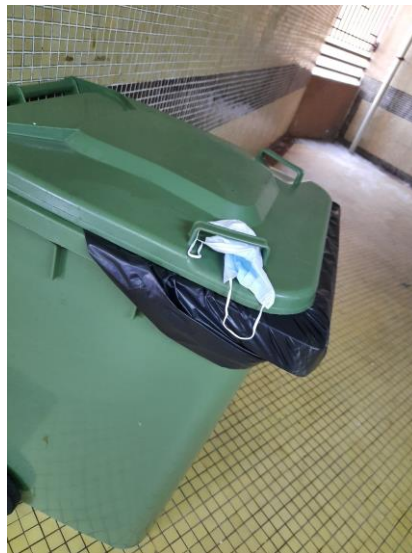

通告 NOTICE

檔案編號： SHKI/2022/N535
Ref.

張貼日期：2022年6月17日
Post from 長期張貼

山景邨各住戶：

家居垃圾請棄置於大堂垃圾桶

本邨清潔員工每晚7時30分起會到各座樓層收集家居垃圾包；住戶謹記將垃圾包包紮妥當，放入樓層大堂之有蓋垃圾桶及蓋上垃圾桶蓋；切勿將垃圾包擺放在走廊、後樓梯或空格位置，保持衛生，為己為人。

如有任何查詢，歡迎致電 2466 1177 與本處職員聯絡。