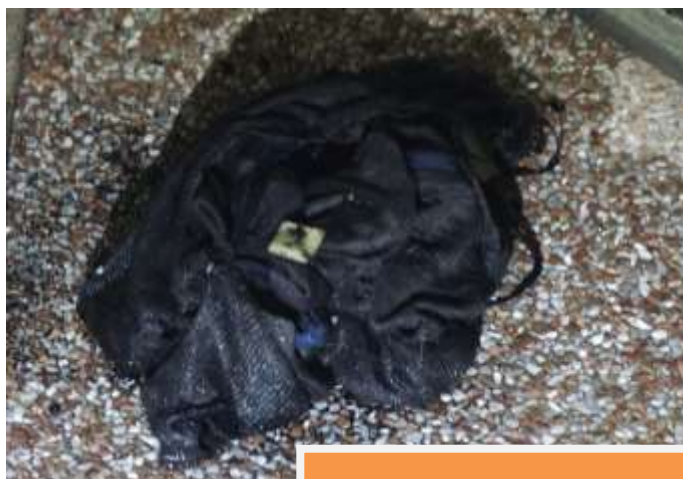

通告 NOTICE

檔案編號：SHKI/2024/N0616/MW
Ref.

張貼日期：2024年8月27日
Post from

張貼至：2024年9月27日

山景邨各住戶：

管理處電話：24661177

低層單位污水回湧事宜

管業處於2024年8月26日晚接獲景安樓居民反映，指污水渠塞回湧，本處安排承辦商進行高壓通渠時，發現污水渠道內有洗衣袋等雜物，此等物體容易令污水渠道淤塞，導致低層單位污水倒灌淹浸，造成財物損失及不便。

管業處現呼籲各住戶注重個人公德，切勿將衣物或難以分解的物件掉棄入坐廁內，以免對其他低層住戶造成財產損失。多謝合作！

被污水淹浸的沙井

被通出來的洗衣袋

山景邨物業服務辦事處

PMC Licence : C-191133